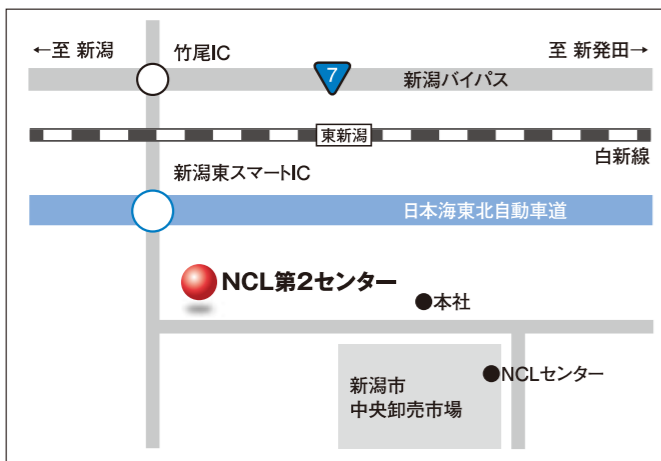

**市場前給油所**

〒950-0113 新潟県新潟市江南区西山1009-10  
TEL 025-256-5051

**NCL第2センター**

〒950-0000  
新潟県新潟市江南区丸山ノ内善之丞組1148番地  
TEL 025-250-5454 FAX 025-250-5959

[高速道路] 日本海東北自動車道  
新潟東スマートICから1.5km  
[一般道路] 国道7号線 新潟バイパス  
竹尾ICから4km

**NCL第2センター**

ここから広がる、新たなネットワーク。